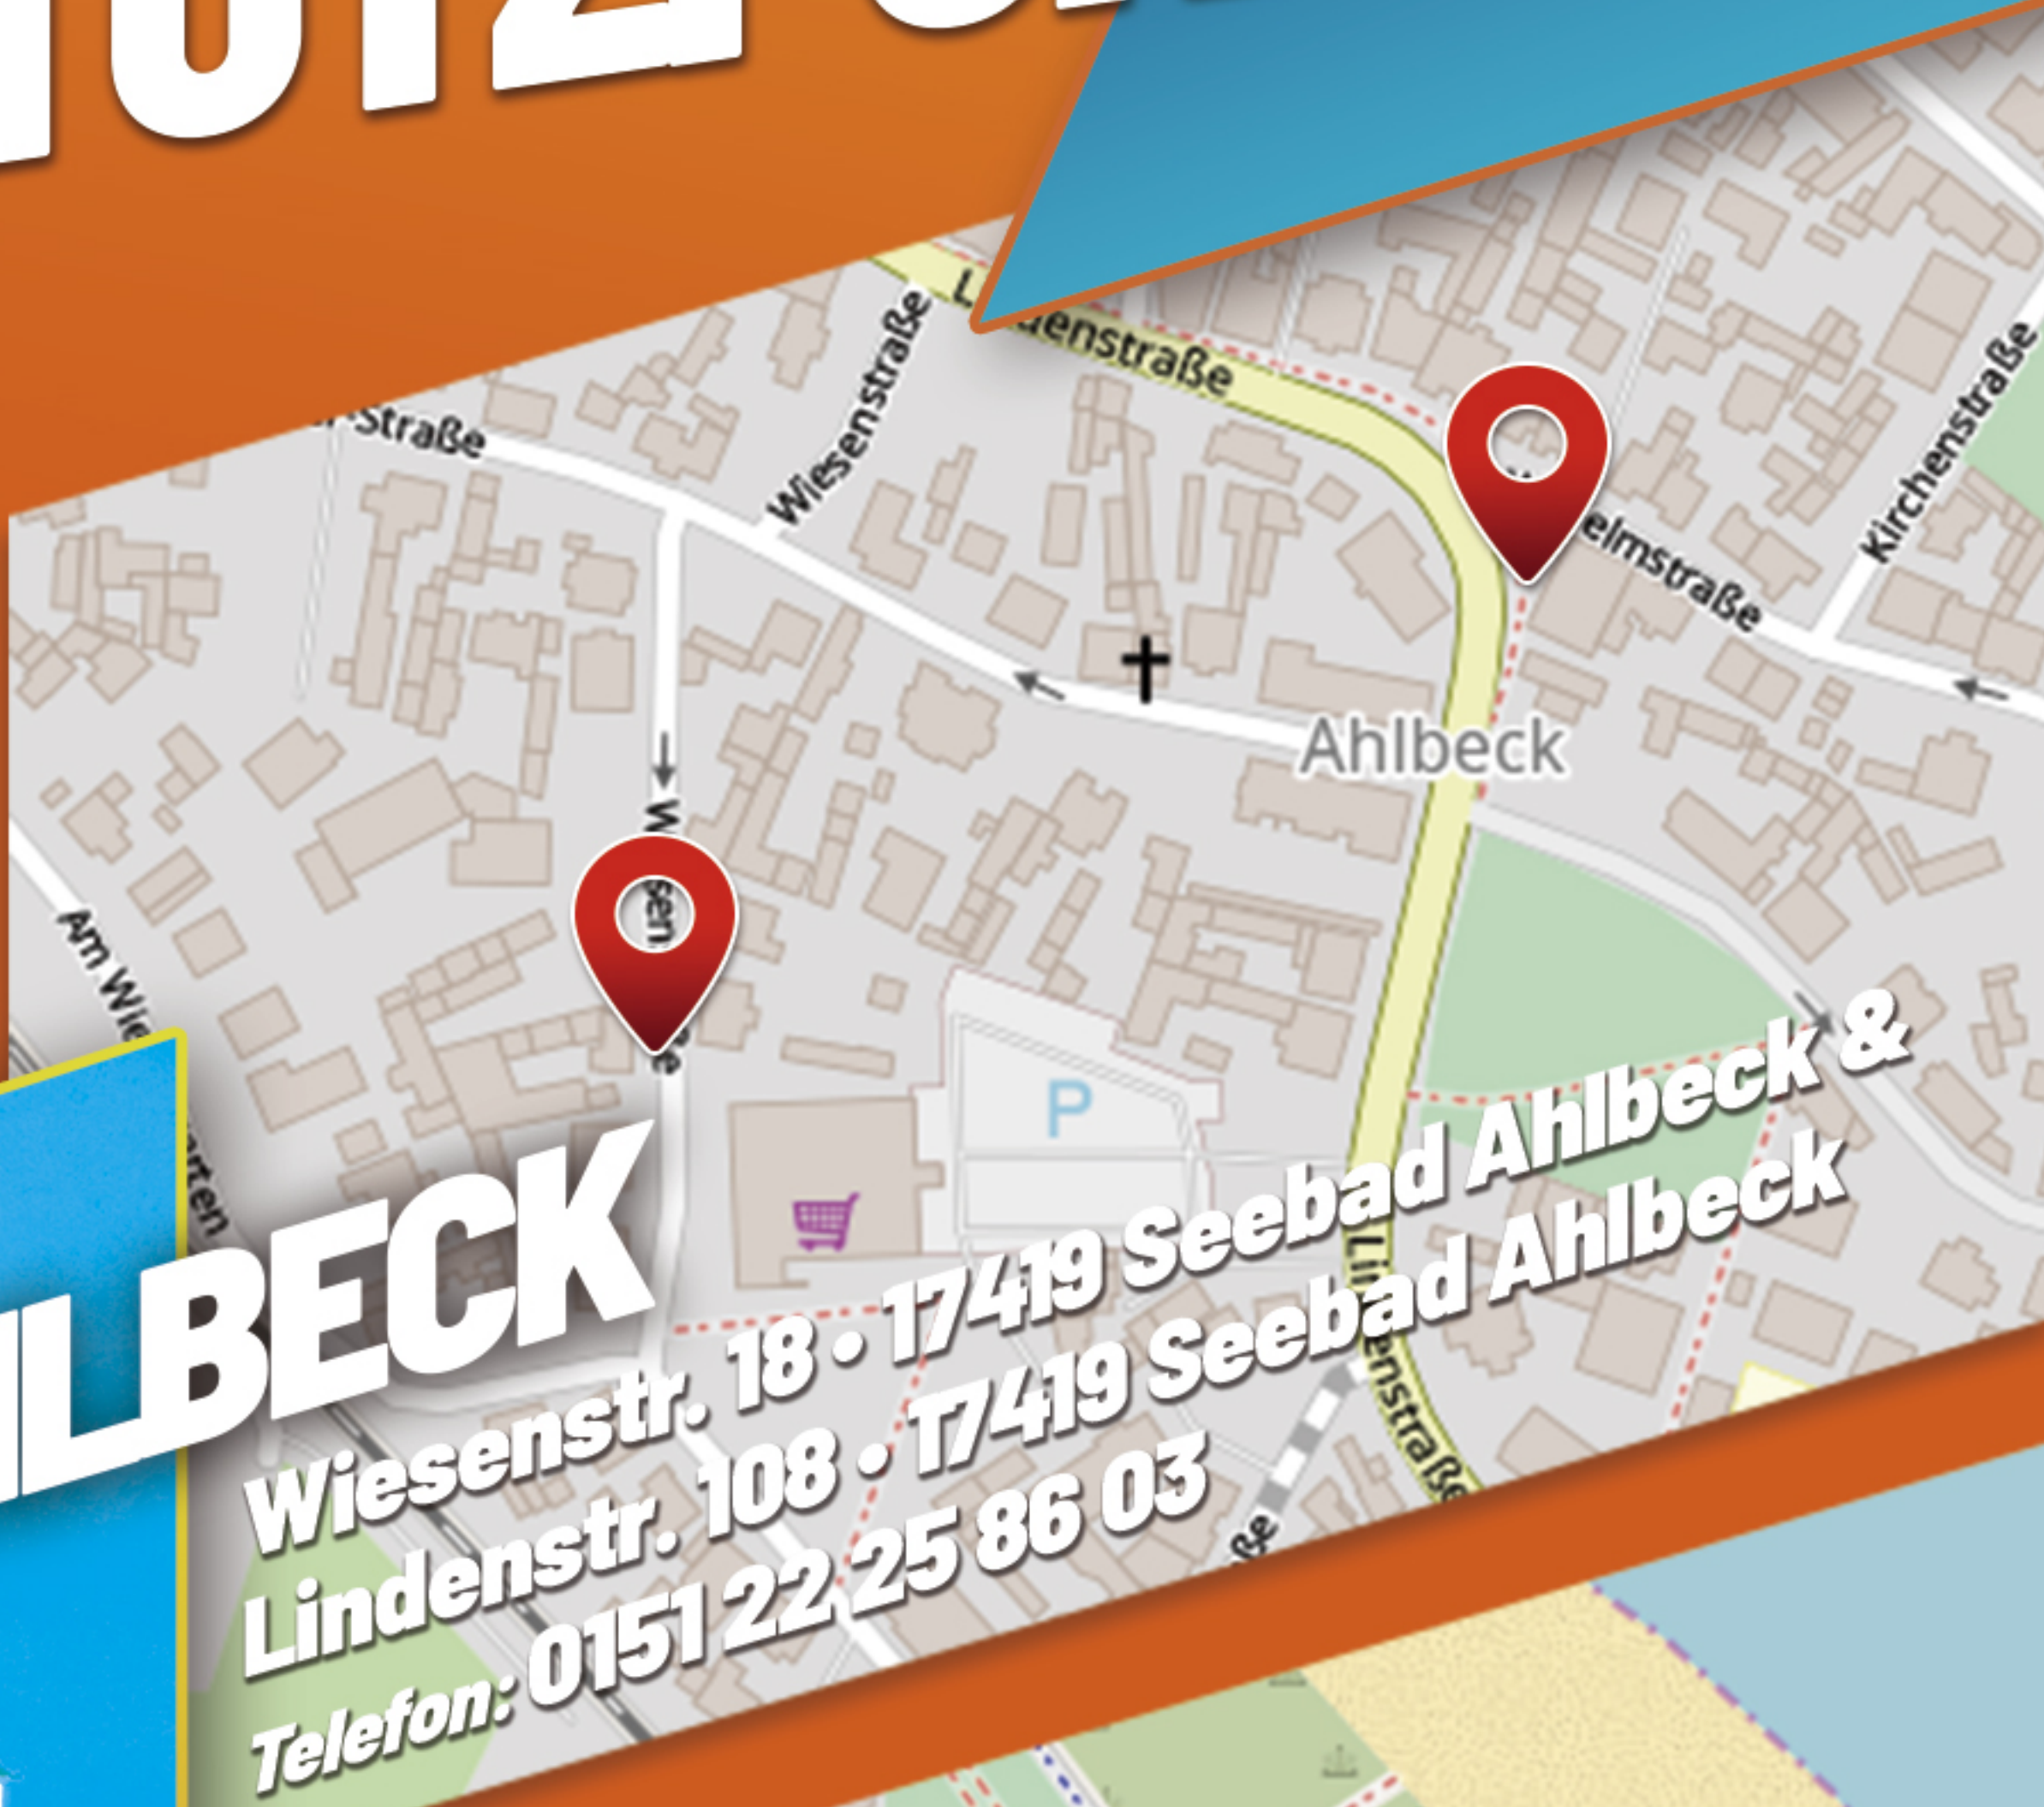

UNSERE STÜTZPUNKTE

INSELWEITER LIEFER- & PANNENSERVICE

www.mietrad-usedom.de
kontakt@mietrad-usedom.de

AHLBECK

Wiesenstr. 18 • 17419 Seebad Ahlbeck
Lindenstr. 108 • 17419 Seebad Ahlbeck
Telefon: 0151 22 25 86 03